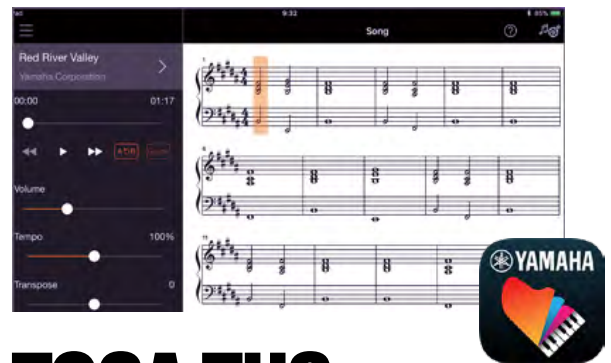

## CHORD LOOPER

Chord Looper te permite grabar una secuencia de acordes y reproducirla. La ventaja: la mano izquierda se libera de tocar los acordes, para hacer lo que quieras. Además, si estás escribiendo una canción, puedes guardar diferentes progresiones de acordes para ver cuál funciona mejor y recolocarlas a placer.

## TOCA TUS CANCIONES FAVORITAS AL MOMENTO

Smart Pianist es una aplicación gratuita para pianos digitales Yamaha que puede analizar cualquier canción de tu biblioteca de música. En la serie CVP, esta característica viene con la función "Audio To Score" que crea automáticamente partituras de acompañamiento de piano de cualquiera de tus canciones. El resultado son horas de diversión, aprendizaje y descubrimiento musical.